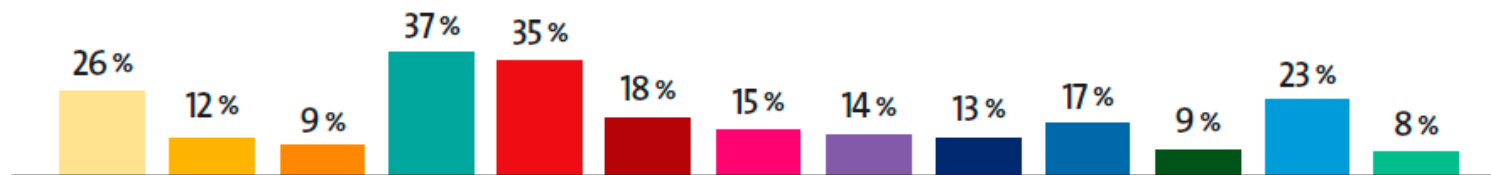

MÍDIA DADOS 2010

9 MERCADOS CONSOLIDADO - UNIVERSO: 39.796.000

Abrigo de Ônibus	Outdoor	Painéis Topos Prédio	Ponto de Venda
Banca de Jornais	Painéis Eletrônicos	Parede/Lat. de Prédio	Relógio de Rua
Metrô	Painéis Lum. Fixos	Placa de Rua	Táxi
Ônibus			

(*) Mídia não disponível na praça.

Fonte / Source:

Ipsos: LI Estudos Marplan/EGM - 2009 - Janeiro/09 - dezembro/09

Base: População com 10 e + anos