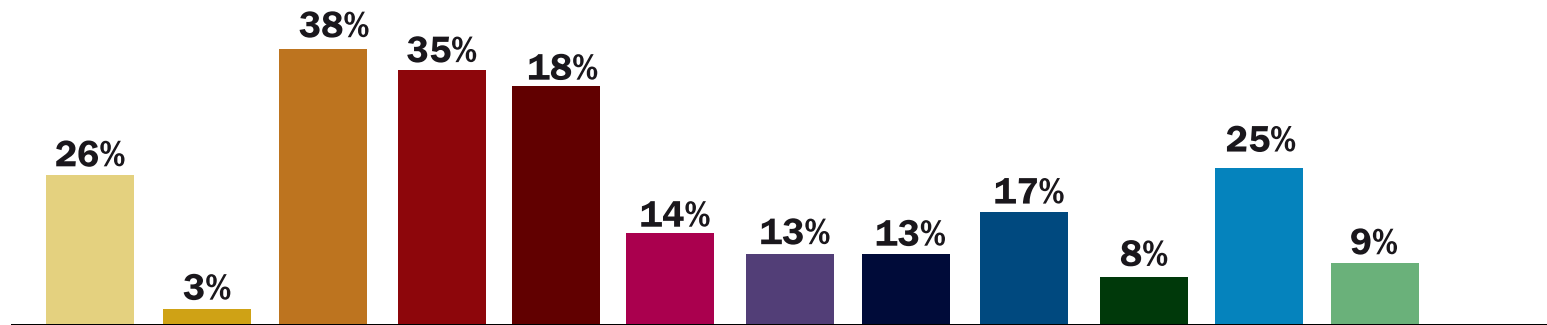

# MÍDIA DADOS 2009

9 MERCADOS CONSOLIDADO - UNIVERSO 39.398.000

**Abrigo de Ônibus**

**Dentro do Aeroporto**

**Ônibus**

**Outdoor**

**Painéis Eletrônicos**

**Painéis Luminosos Fixos**

**Painéis em Topo de Prédio**

**Parede Lateral Prédio**

**Placa de Rua**

**Ponto de Venda**

**Relógio de Rua**

**Táxi**

**FONTE/SOURCE**  
Ipsos Marplan Pesquisas Ltda  
SISEM Suite - Tabulação  
Mercado: Todos mercados