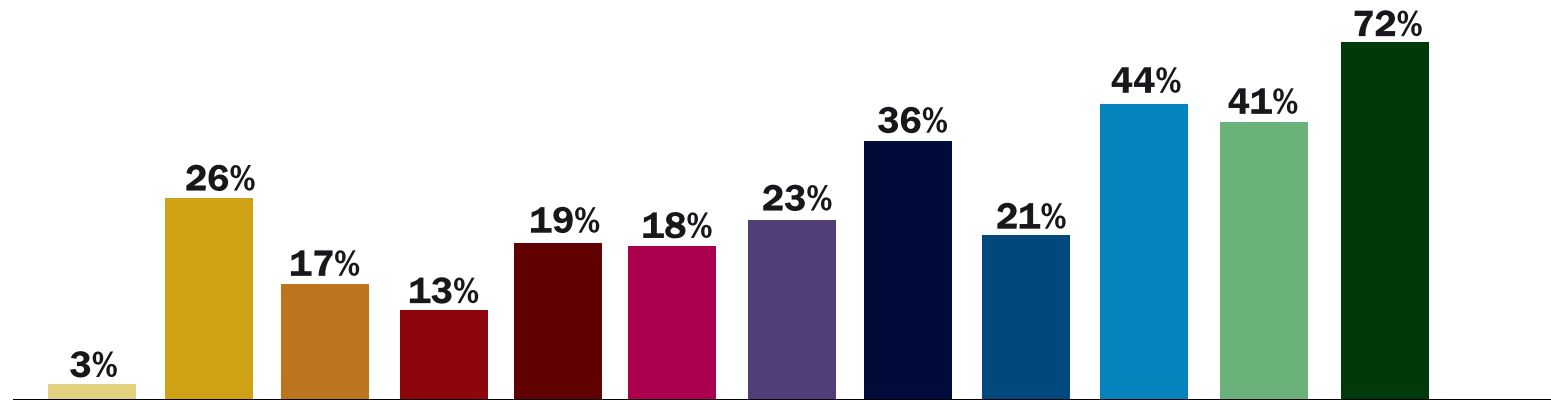

MÍDIA DADOS 2007

9 MERCADOS CONSOLIDADO - UNIVERSO 37.920.000

 Dentro do Aeroporto

 Relógio de Rua

 Painéis em Topo de Prédio

 Táxi

 Parede Lateral Prédio

 Painéis Luminosos Fixos

 Painéis Eletrônicos

 Abrigo de Ônibus

 Placa de Rua

 Busdoor

 Outdoor

 Total Mídia Exterior

FONTE/SOURCE

Ipsos Marplan Pesquisas Ltda
SISEM Suite - Tabulação
Mercado: Todos mercados