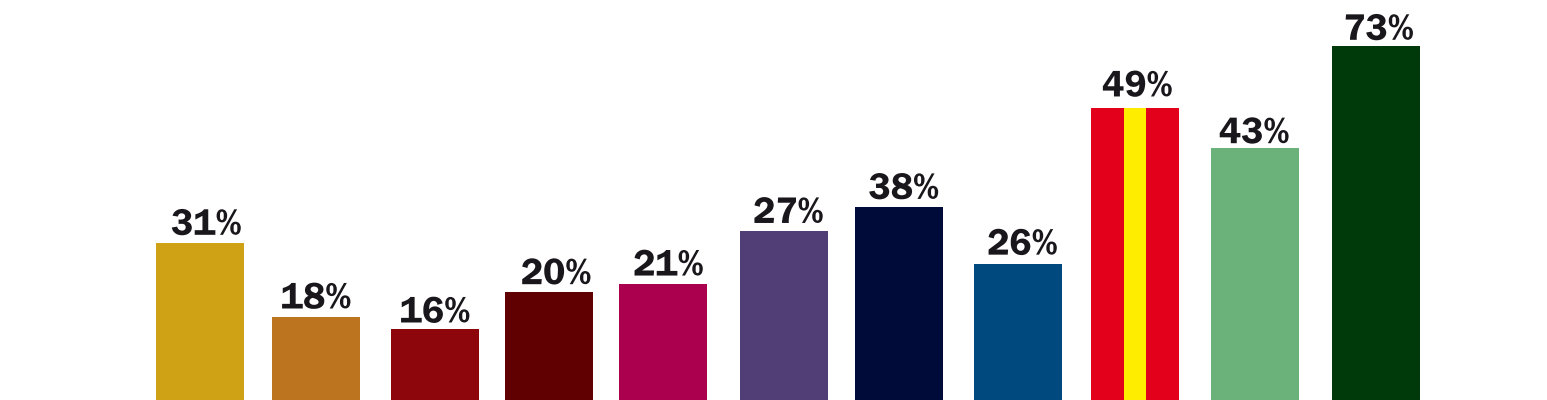

MÍDIA DADOS 2005

COBERTURA DE MÍDIA EXTERIOR EM UMA SEMANA
POR TIPO DE SUPORTE/MERCADO

Dentro do Aeroporto

Relógio de Rua

Painéis em Topo de Prédio

Táxi

Parede Lateral Prédio

Painéis Luminosos Fixos

Painéis Eletrônicos

Abrigo de Ônibus

Placa de Rua

Busdoor

Outdoor

Total Mídia Exterior

FONTE/SOURCE

Ipsos Marplan Pesquisas Ltda
SISEM Suite - Tabulação
Mercado: Todos mercados