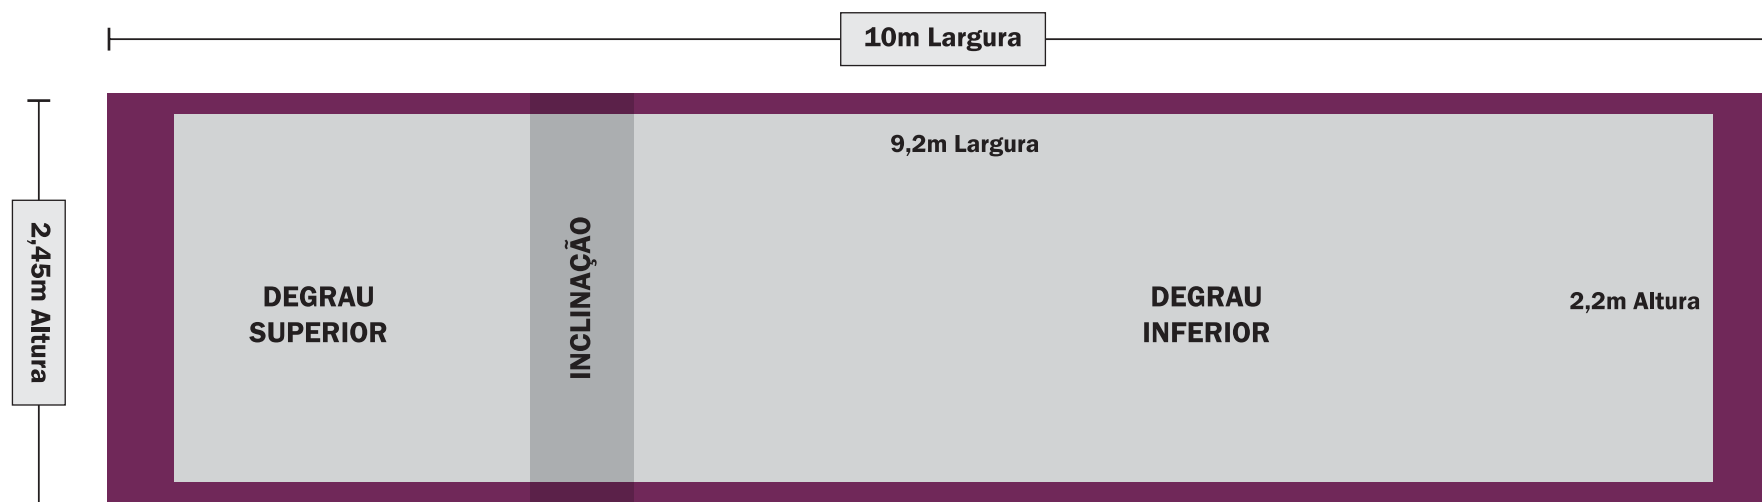

PUBLICAR
PROPAGANDA EM ÔNIBUS

Top Bus 10m x 2,45m - Área Útil 9,20m x 2,20m

AÉREA TOTAL 2,10m x 1,00m

AÉREA ÚTIL : 180cm x 80cm

INCLINAÇÃO

ENVIO DE IMAGENS: Imagens devem ser enviadas em uma das seguintes extensões: PDF, EPS, TIFF, JPG, CDR ou AI. No formato CMYK com no mínimo 100 DPIS.

ENVIO DE IMPRESSÕES: Adesivo na espessura de 0,10mm, com Blecaute, em uma folha na medida total.

* A IMPRESSÃO TERÁ QUE SER FEITA EM HORIZONTAL SENDO 2 FOLHAS DE 2,35M X 0,86CM. INSERIR SOBREPOSIÇÃO DE 0,02M EM CADA FOLHA.