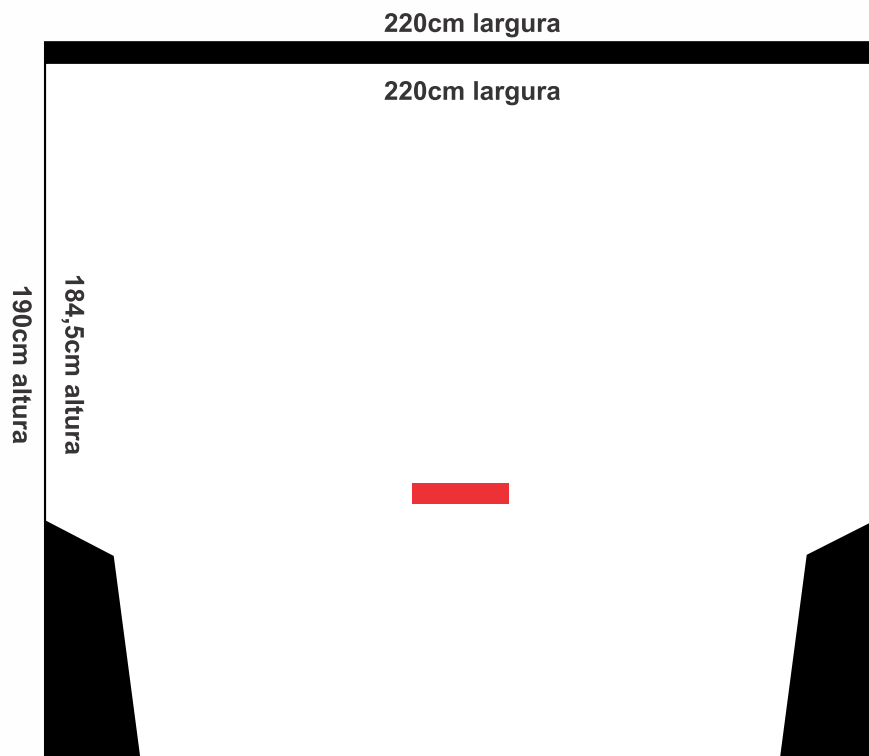

BACKBUS - APACHE (CAIO)

■ ÁREA TOTAL: 220CM X 190CM

□ ÁREA ÚTIL: 220CM X 184,5CM

■ LUZ DE FREIO

ENVIO DE IMAGENS:

Imagens devem ser enviadas em uma das seguintes extensões: PDF, EPS, TIFF, JPG, CDR ou AI. No formato CMYK em tamanho real com no mínimo 100 DPIS.

EXEMPLO DE APLICAÇÃO:

DÚVIDAS ENTRAR EM CONTATO PELO EMAIL:
criacao@publicar.com.br ou pelo fone 48 3233.1777

ENVIO DE IMPRESSÕES:

Adesivo na espessura de 0.10mm. Com blecaute, em uma folha na medida total.

*A IMPRESSÃO TERÁ QUE SER FEITA EM HORIZONTAL SENDO 2 FOLHAS DE 220CM X 95CM. INSERIR SOBREPOSIÇÃO DE 0,02M EM CADA FOLHA.