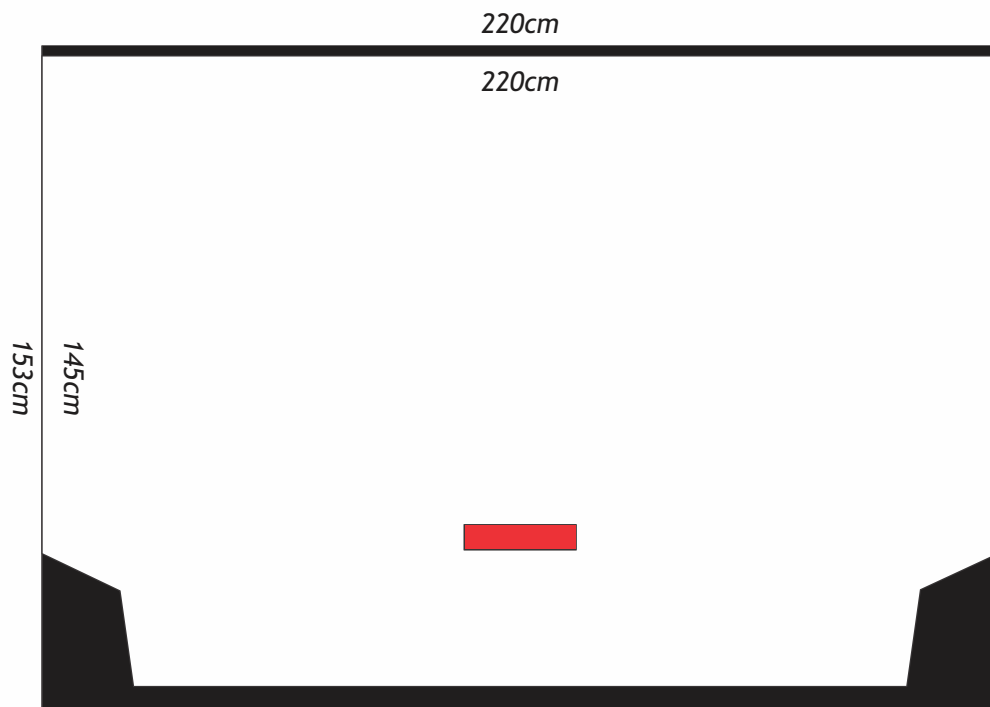

BACKBUS - APACHE JARAGUÁ (CAIO)

ÁREA TOTAL: 220CM X 153CM

ÁREA ÚTIL: 220CM X 145CM

LUZ DE FREIO

ENVIO DE IMAGENS:

Imagens devem ser enviadas em uma das seguintes extensões: PDF, EPS, TIFF, JPG, CDR ou AI. No formato CMYK em tamanho real com no mínimo 100 DPIS.

Exemplo:

DÚVIDAS ENTRAR EM CONTATO PELO EMAIL:
criacao@publicar.com.br ou pelo fone 48 3233.1777

ENVIO DE IMPRESSÕES:

Adesivo na espessura de 0.10mm. Com blecaute, em uma folha na medida total.

*A IMPRESSÃO TERÁ QUE SER FEITA EM HORIZONTAL SENDO 2 FOLHAS DE 220CM X 76,5CM. INSERIR SOBREPOSIÇÃO DE 0,02M EM CADA FOLHA.