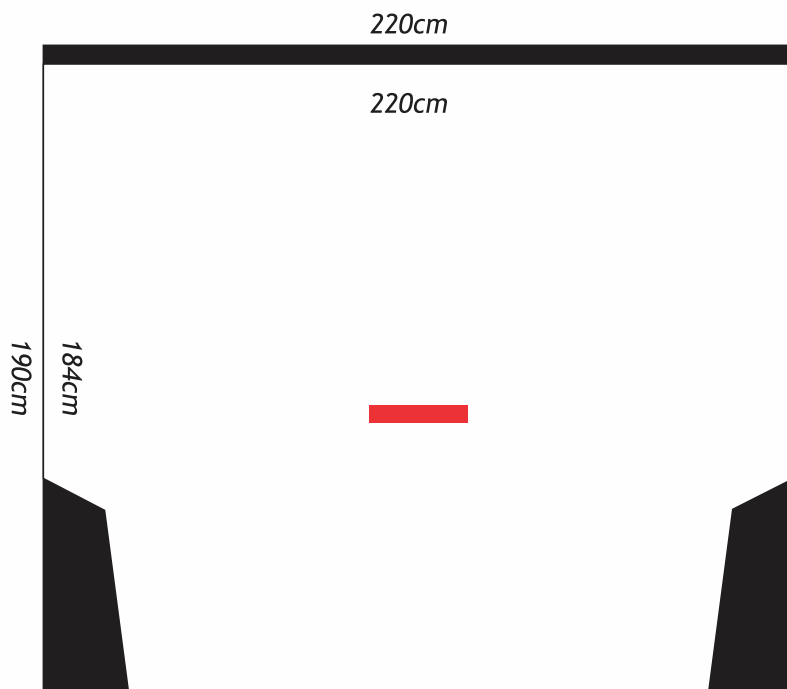

BACKBUS - APACHE VIP (CAIO)

■ ÁREA TOTAL: 220CM X 190CM

□ ÁREA ÚTIL: 220CM X 184CM

■ LUZ DE FREIO

ENVIO DE IMAGENS:

Imagens devem ser enviadas em uma das seguintes extensões: PDF, EPS, TIFF, JPG, CDR ou AI. No formato CMYK em tamanho real com no mínimo 100 DPIS.

Exemplo:

DÚVIDAS ENTRAR EM CONTATO PELO EMAIL:
criacao@publicar.com.br ou pelo fone 48 3233.1777

ENVIO DE IMPRESSÕES:

Adesivo na espessura de 0.10mm. Com blecaute, em uma folha na medida total.

*A IMPRESSÃO TERÁ QUE SER FEITA EM HORIZONTAL SENDO 2 FOLHAS DE 220CM X 95CM. INSERIR SOBREPOSIÇÃO DE 0,02M EM CADA FOLHA.