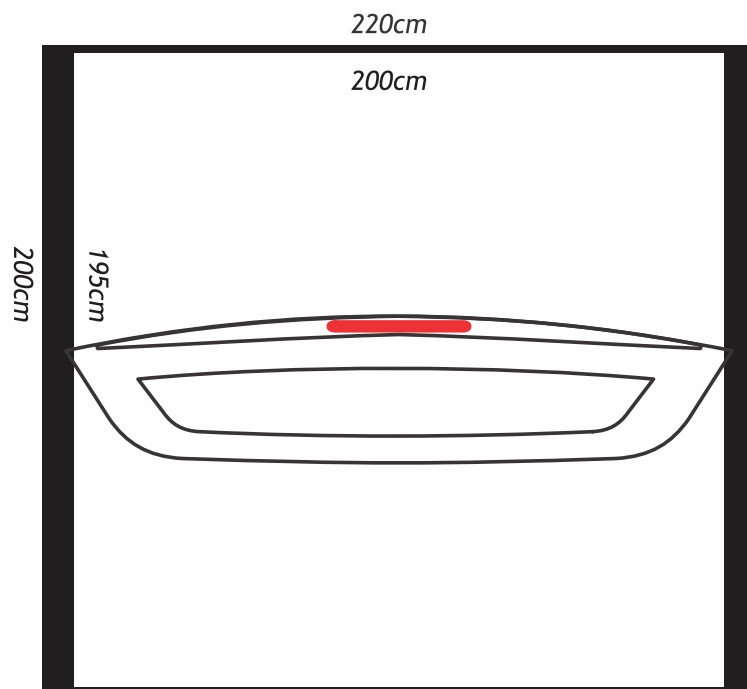

# BACKBUS-VIALE BRT (MARCOPOLO)

■ ÁREA TOTAL: 220CM X 200CM

□ ÁREA ÚTIL: 200CM X 195CM

■ LUZ DE FREIO

### ENVIO DE IMPRESSÕES:

Adesivo na espessura de 0.10mm. Com blecaute, em uma folha na medida total.

\*A IMPRESSÃO TERÁ QUE SER FEITA EM HORIZONTAL SENDO 2 FOLHAS DE 220CM X 100CM. INSERIR SOBREPOSIÇÃO DE 0,02M EM CADA FOLHA.