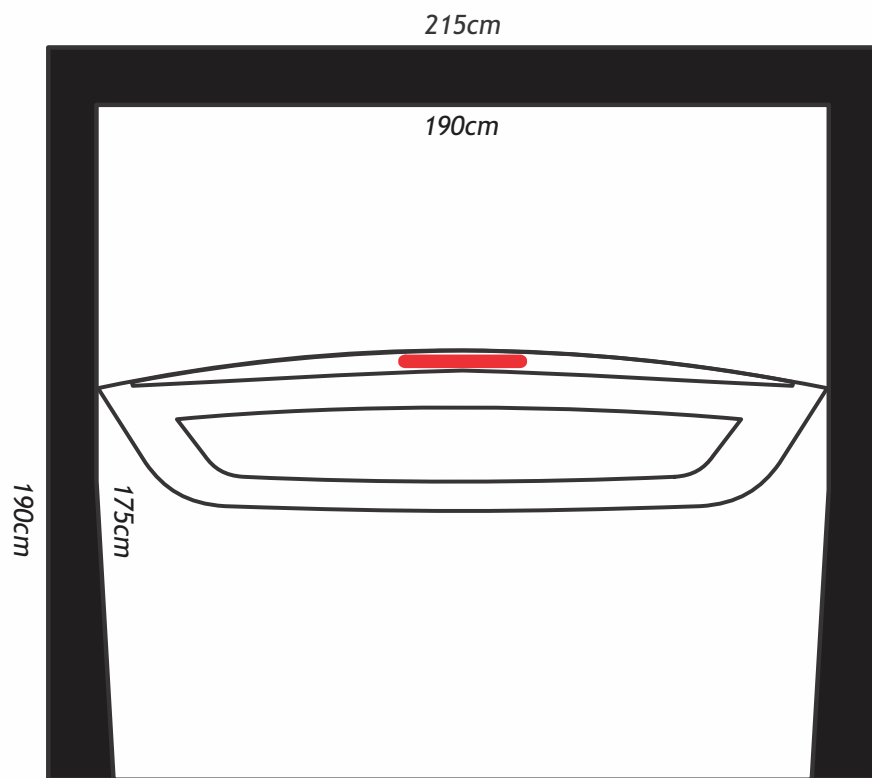

BACKBUS TORINO G7 (MARCOPOLO)

■ ÁREA TOTAL: 215CM X 190CM

□ ÁREA ÚTIL: 190CM X 175CM

■ LUZ DE FREIO

ENVIO DE IMAGENS:

Imagens devem ser enviadas em uma das seguintes extensões: PDF, EPS, TIFF, JPG, CDR ou AI. No formato CMYK em tamanho real com no mínimo 100 DPIS.

Exemplo:

DÚVIDAS ENTRAR EM CONTATO PELO EMAIL:
criacao@publicar.com.br ou pelo fone 48 3233.1777

ENVIO DE IMPRESSÕES:

Adesivo na espessura de 0.10mm. Com blecaute, em uma folha na medida total.

*A IMPRESSÃO TERÁ QUE SER FEITA EM HORIZONTAL SENDO 2 FOLHAS DE 215CM X 95CM. INSERIR SOBREPOSIÇÃO DE 0,02M EM CADA FOLHA.