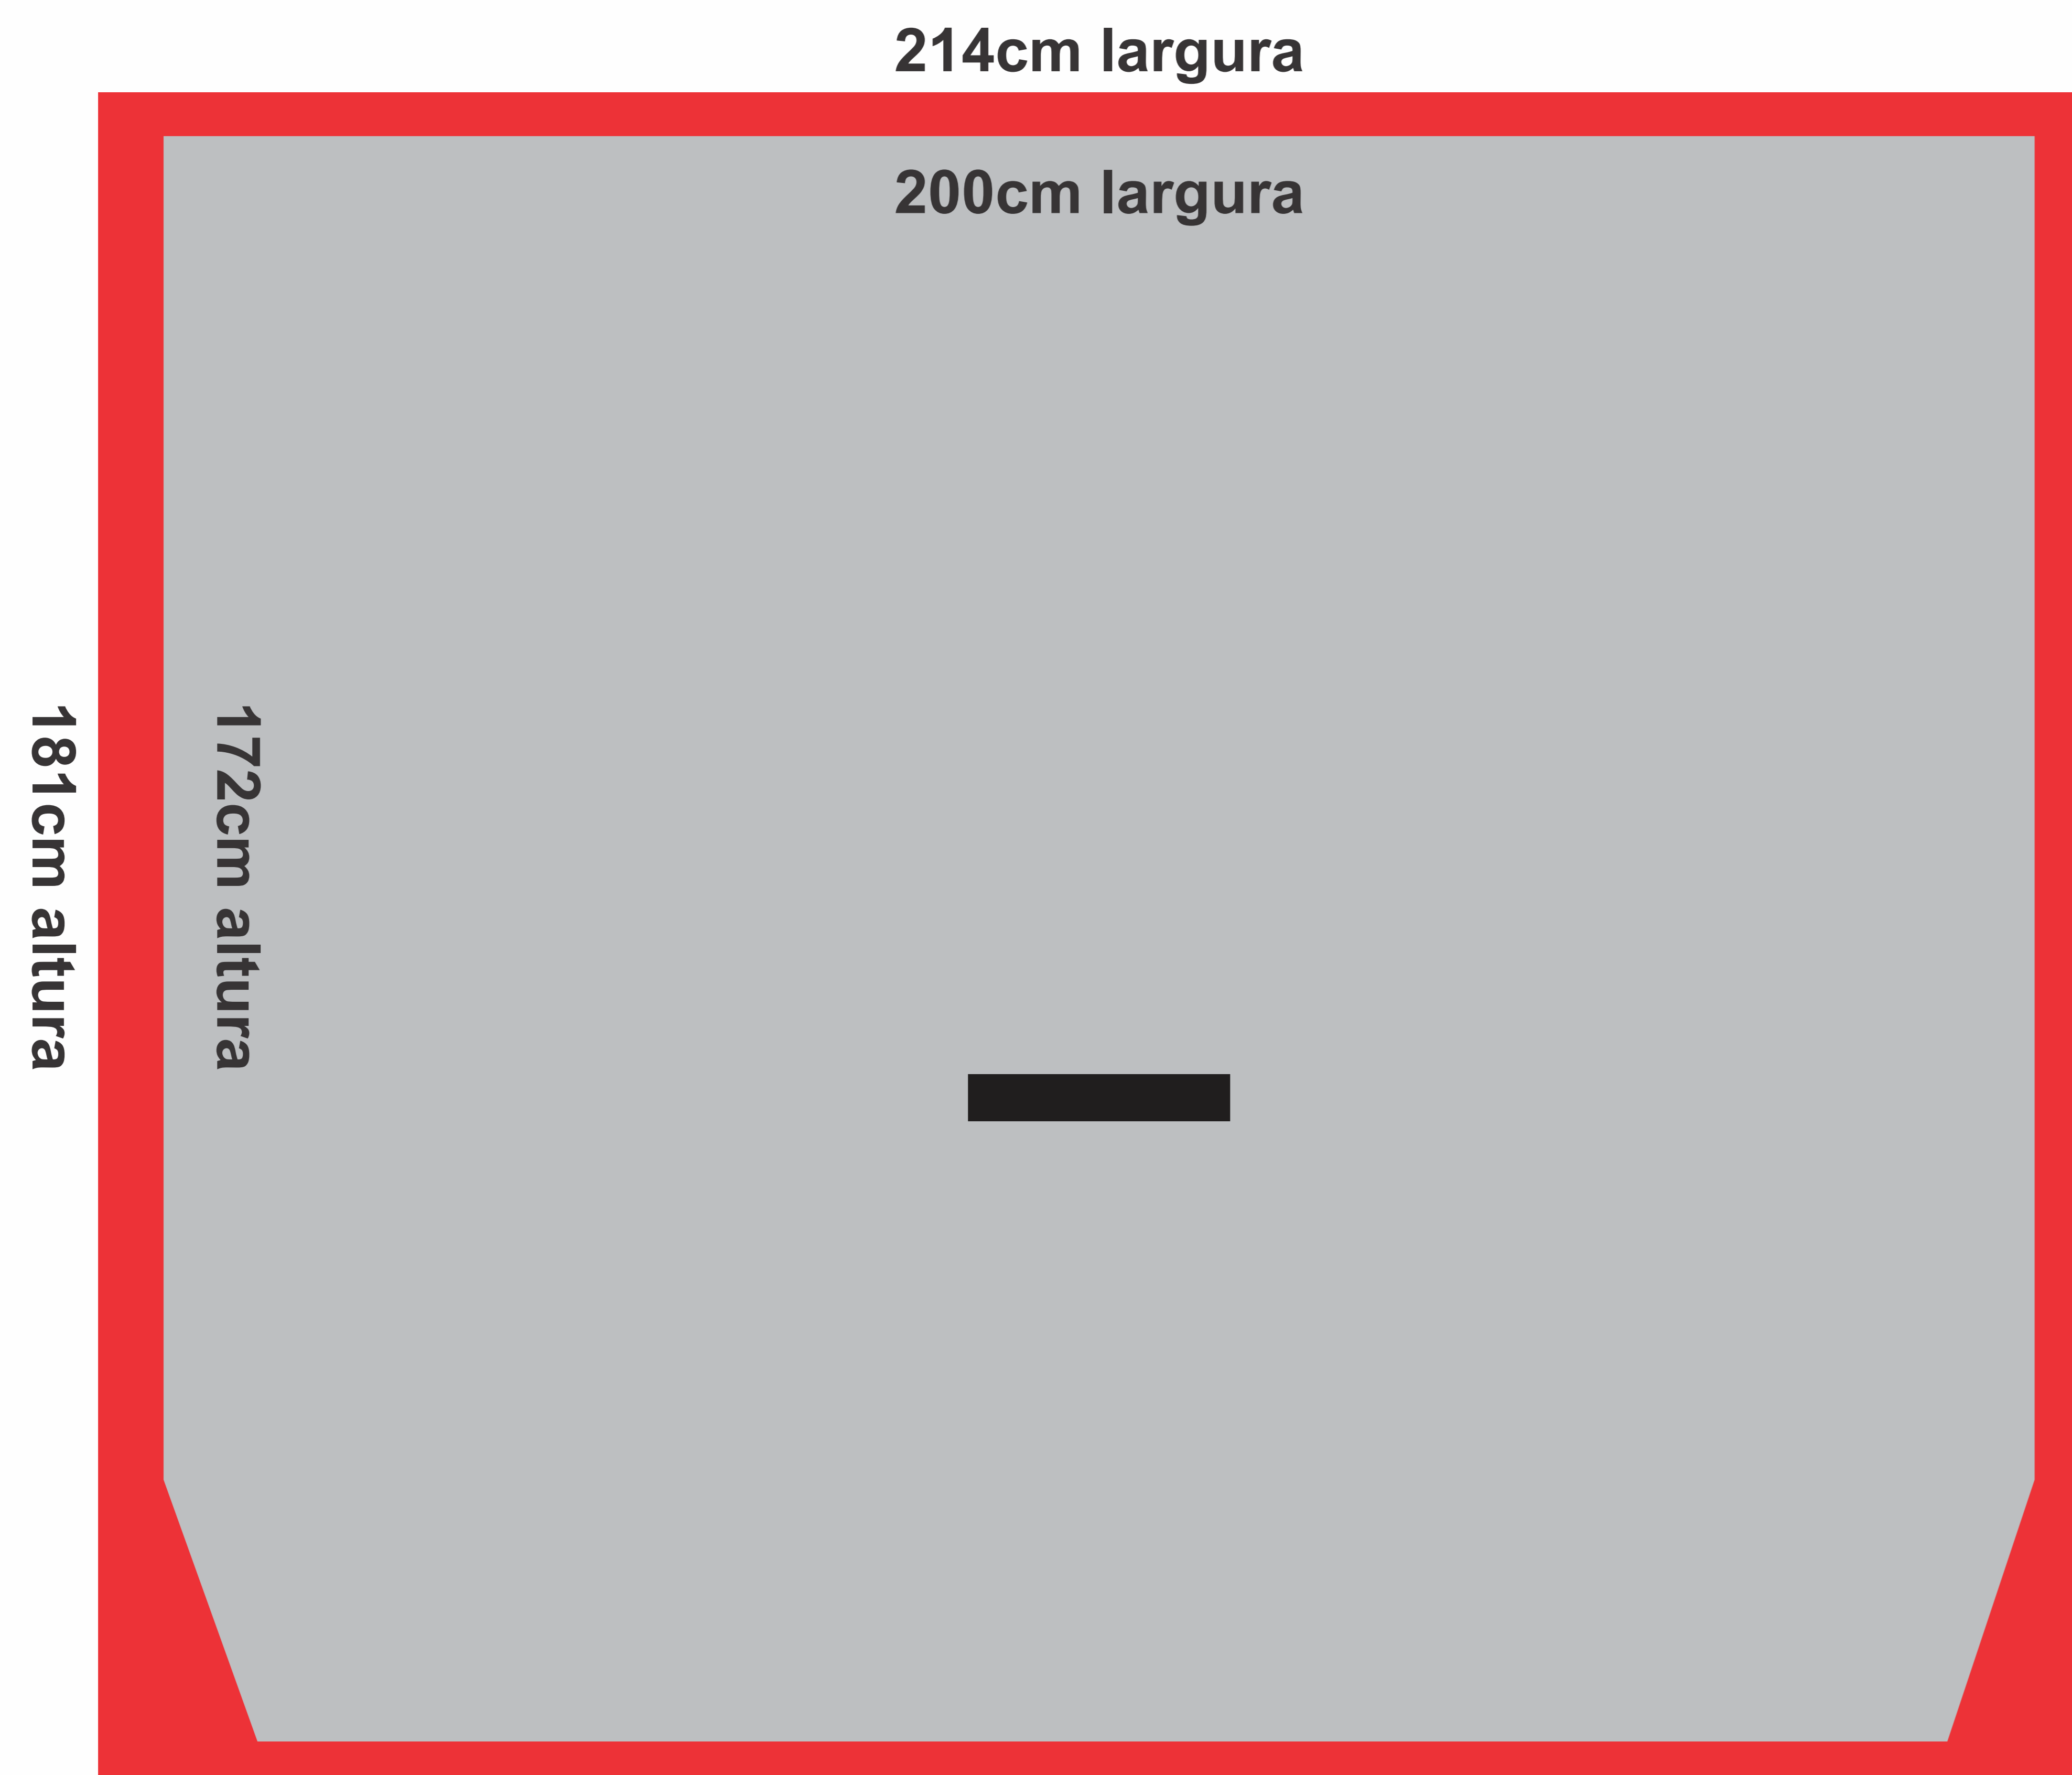

# Backbus Comil Svelto - 2,14mx1,81m

## EXEMPLO DE APLICAÇÃO:

■ **AÉREA TOTAL 214cmx181cm** ■ **AÉREA ÚTIL : 200cm x 172cm**

**ENVIO DE IMAGENS:** Imagens devem ser enviadas em uma das seguintes extensões: PDF, EPS, TIFF, JPG, CDR ou AI. No formato CMYK com no mínimo 100 DPIS.

**ENVIO DE IMPRESSÕES:** Adesivo na espessura de 0,10mm, com Blecaute, em uma folha na medida total.

**DÚVIDAS ENTRAR EM CONTATO PELO E-MAIL CRIACAO@PUBLICAR.COM.BR  
OU PELO FONE 48 3233 1777 - CRIAÇÃO RAMAL 7**