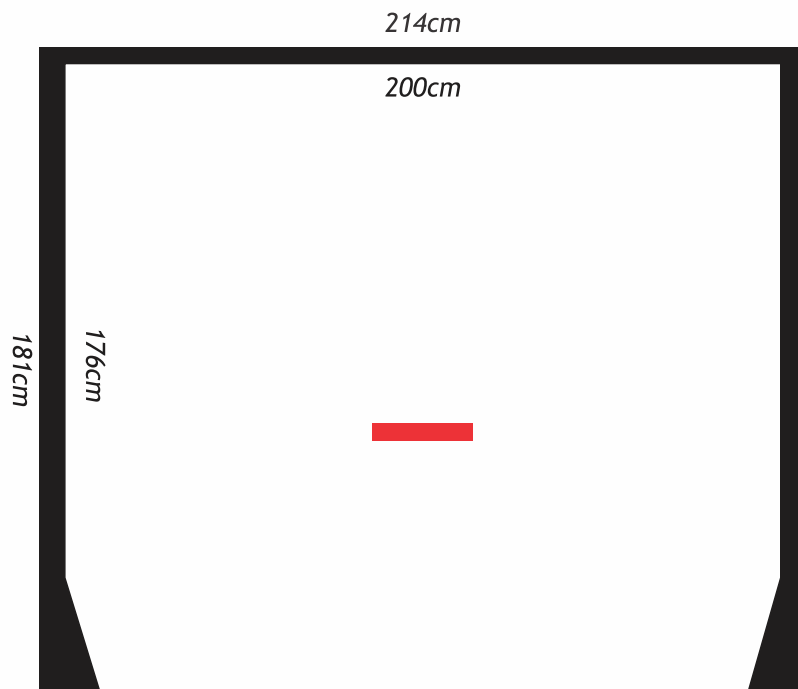

# BACKBUS - SVELTO (COMIL)

■ ÁREA TOTAL: 214CM X 181CM

□ ÁREA ÚTIL: 200CM X 176CM

■ LUZ DE FREIO

#### ENVIO DE IMPRESSÕES:

Adesivo na espessura de 0.10mm. Com blecaute, em uma folha na medida total.

\*A IMPRESSÃO TERÁ QUE SER FEITA EM HORIZONTAL SENDO 2 FOLHAS DE 214CM X 90,5CM. INSERIR SOBREPOSIÇÃO DE 0,02M EM CADA FOLHA.