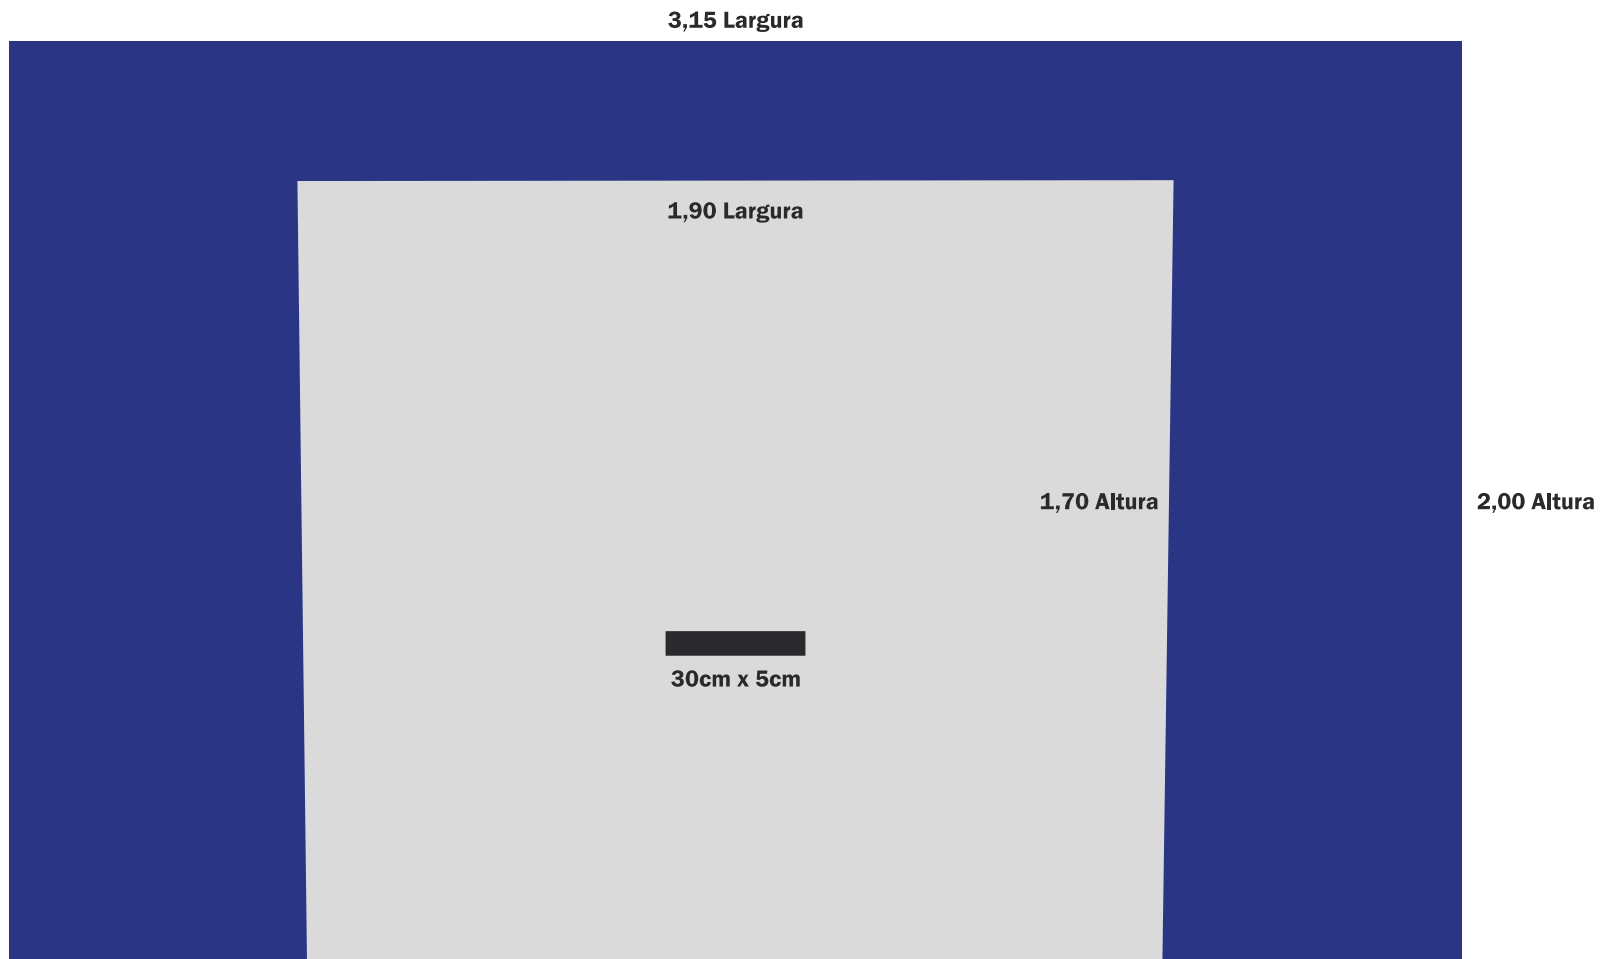

MEDIDAS BACKBUS 3,15x2,00

 **AÉREA TOTAL**  **AÉREA ÚTIL**  **LUZ FREIO**

**DÚVIDAS ENTRAR EM CONTATO PELO E-MAIL [CRIACAO@PUBLICAR.COM.BR](mailto:criacao@publicar.com.br)
OU PELO FONE 48 3233 1777 - CRIAÇÃO RAMAL 7**

*** A IMPRESSÃO TERÁ QUE SER FEITA EM HORIZONTAL SENDO 2 FOLHAS DE 3,15MX1,00M. INSERIR SOBREPOSIÇÃO DE 0,02M EM CADA FOLHA.**