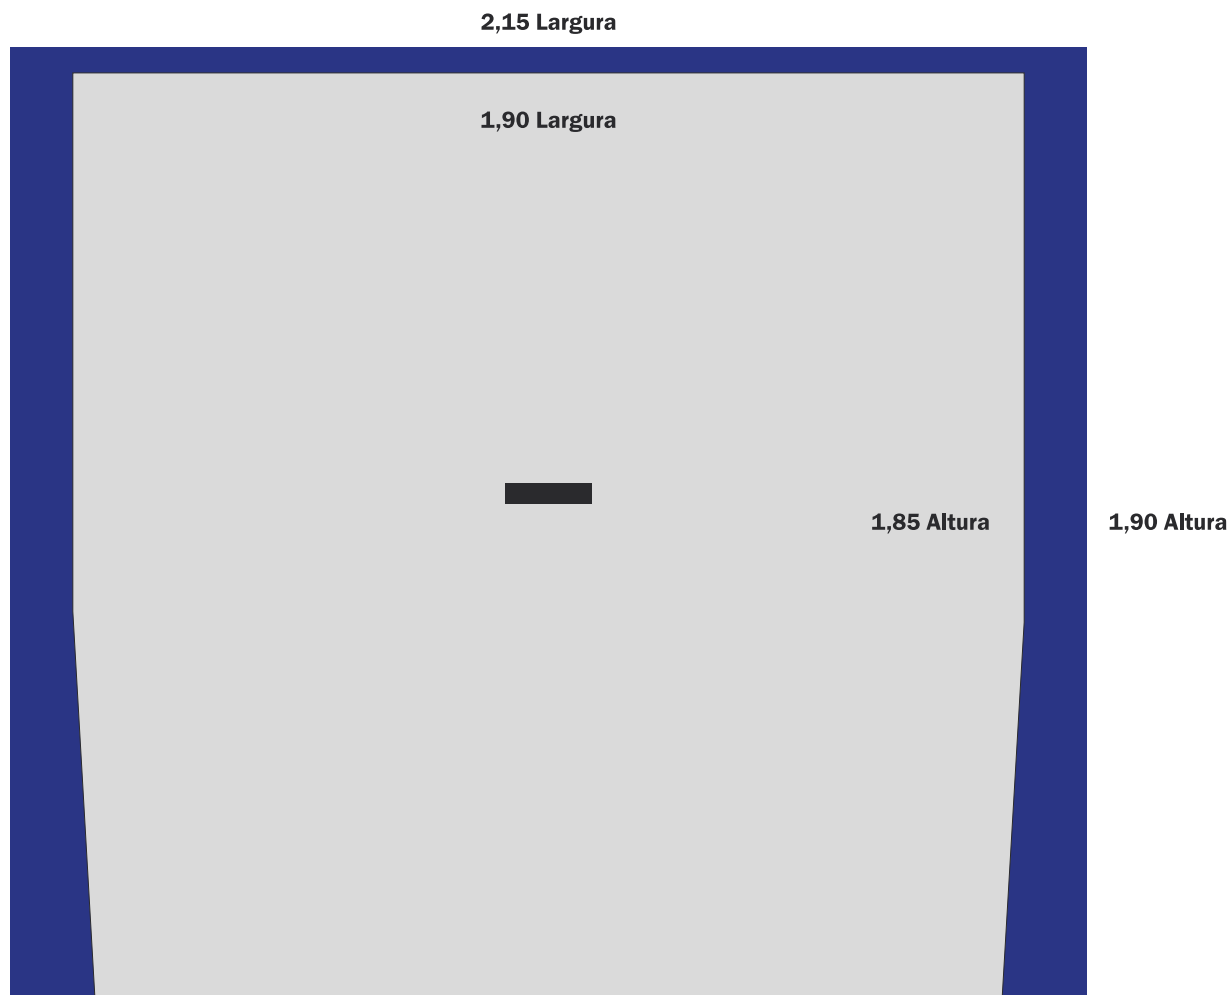

MEDIDAS BACKBUS TORINO G7

AÉREA TOTAL

AÉREA ÚTIL

LUZ FREIO

**DÚVIDAS ENTRAR EM CONTATO PELO E-MAIL [CRIACAO@PUBLICAR.COM.BR](mailto:criacao@publicar.com.br)
OU PELO FONE 48 3233 1777 - CRIAÇÃO RAMAL 7**

*** A IMPRESSÃO TERÁ QUE SER FEITA EM HORIZONTAL SENDO 2 FOLHAS DE 2,15MX0,80M. INSERIR SOBREPOSIÇÃO DE 0,02M EM CADA FOLHA.**