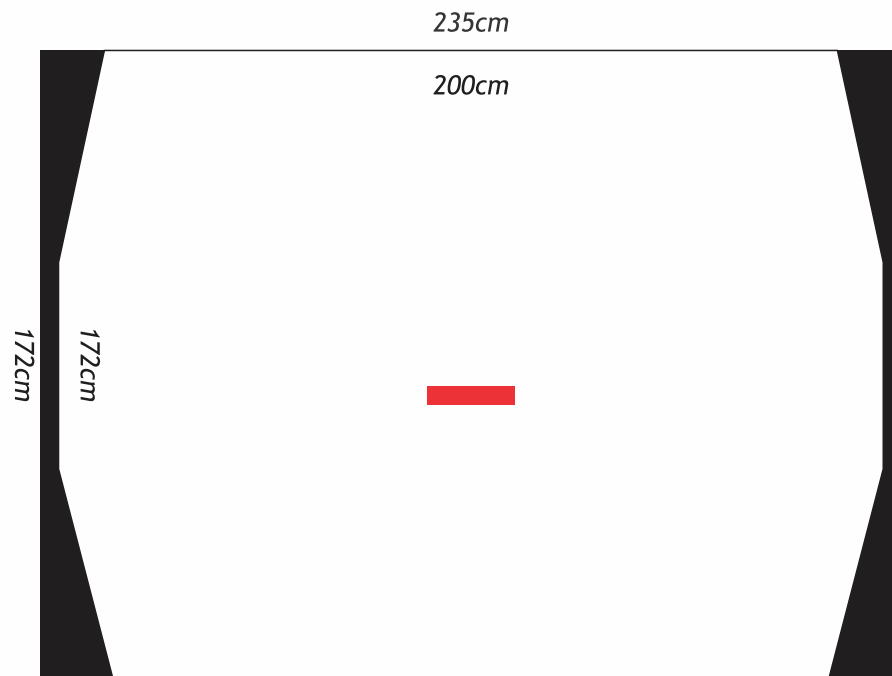

BACKBUS-TORINO G6 (MARCOPOLO)

ÁREA TOTAL: 235CM X 172CM

ÁREA ÚTIL: 200CM X 172CM

LUZ DE FREIO

ENVIO DE IMAGENS:

Imagens devem ser enviadas em uma das seguintes extensões: PDF, EPS, TIFF, JPG, CDR ou AI. No formato CMYK em tamanho real com no mínimo 100 DPIS.

Exemplo:

DÚVIDAS ENTRAR EM CONTATO PELO EMAIL:
criacao@publicar.com.br ou pelo fone 48 3233.1777

ENVIO DE IMPRESSÕES:

Adesivo na espessura de 0.10mm. Com blecaute, em uma folha na medida total.

*A IMPRESSÃO TERÁ QUE SER FEITA EM HORIZONTAL SENDO 2 FOLHAS DE 235CM X 86CM. INSERIR SOBREPOSIÇÃO DE 0,02M EM CADA FOLHA.