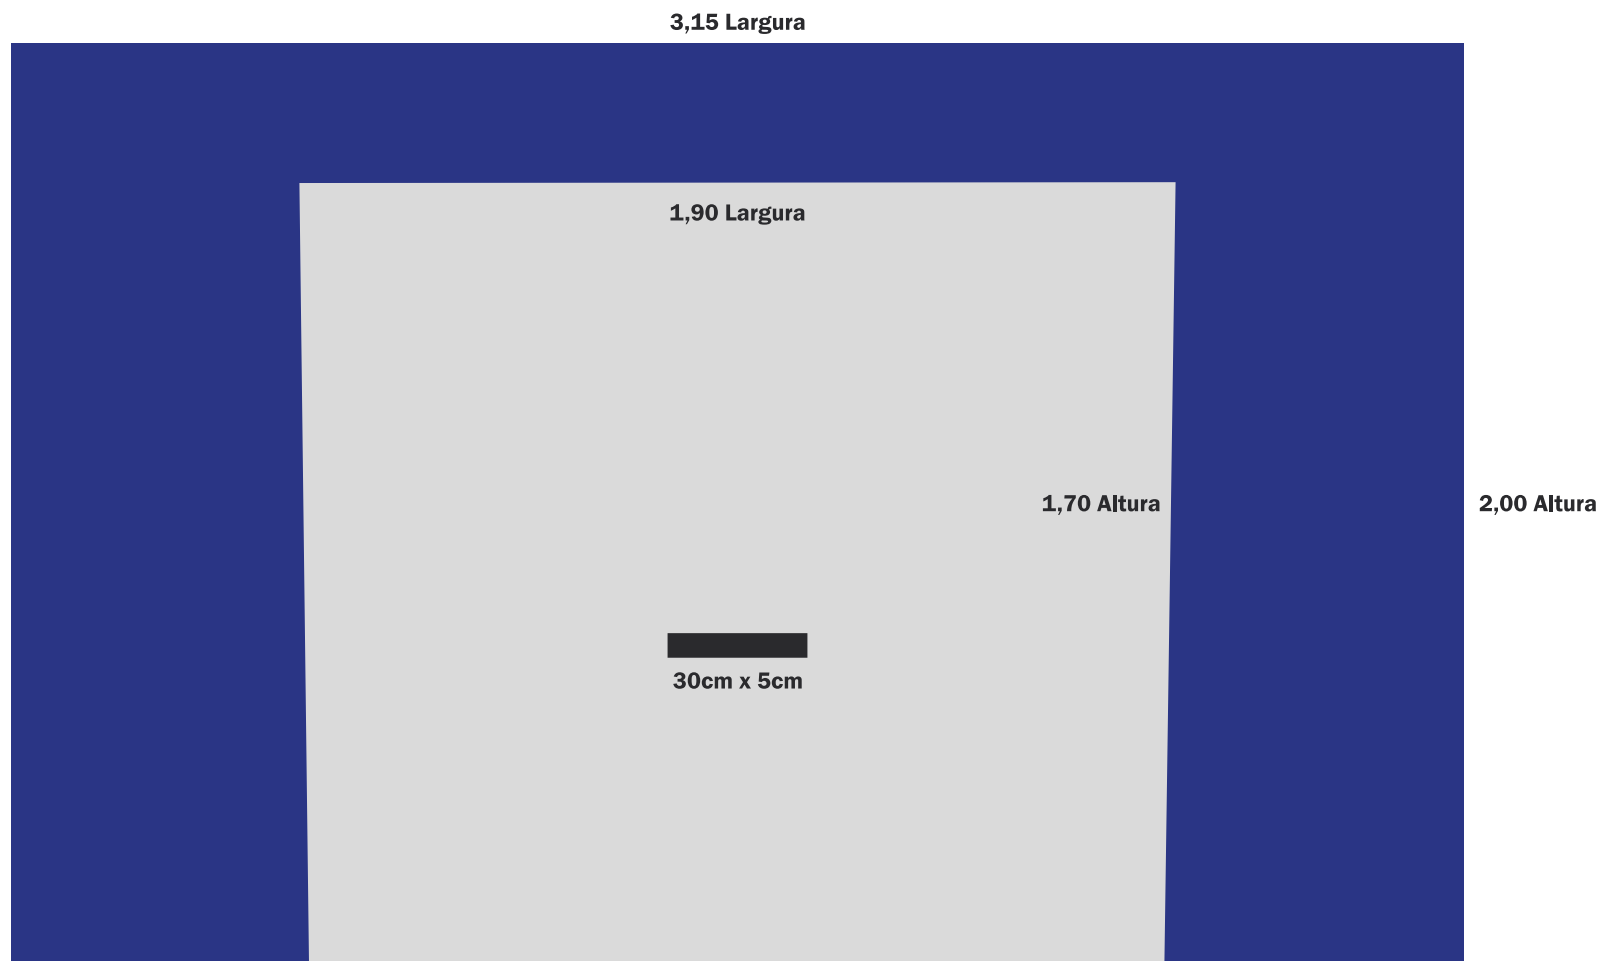

MEDIDAS BACKBUS 3,15x2,00

 **AÉREA TOTAL**  **AÉREA ÚTIL**  **LUZ FREIO**

**DÚVIDAS ENTRAR EM CONTATO PELO E-MAIL [CRIACAO@PUBLICAR.COM.BR](mailto:criacao@publicar.com.br)
OU PELO FONE 48 3233 1777 - CRIAÇÃO RAMAL 7**

*** A IMPRESSÃO TERÁ QUE SER FEITA EM HORIZONTAL SENDO 2 FOLHAS DE 3,15MX1,00M. INSERIR SOBREPOSIÇÃO DE 0,02M EM CADA FOLHA.**