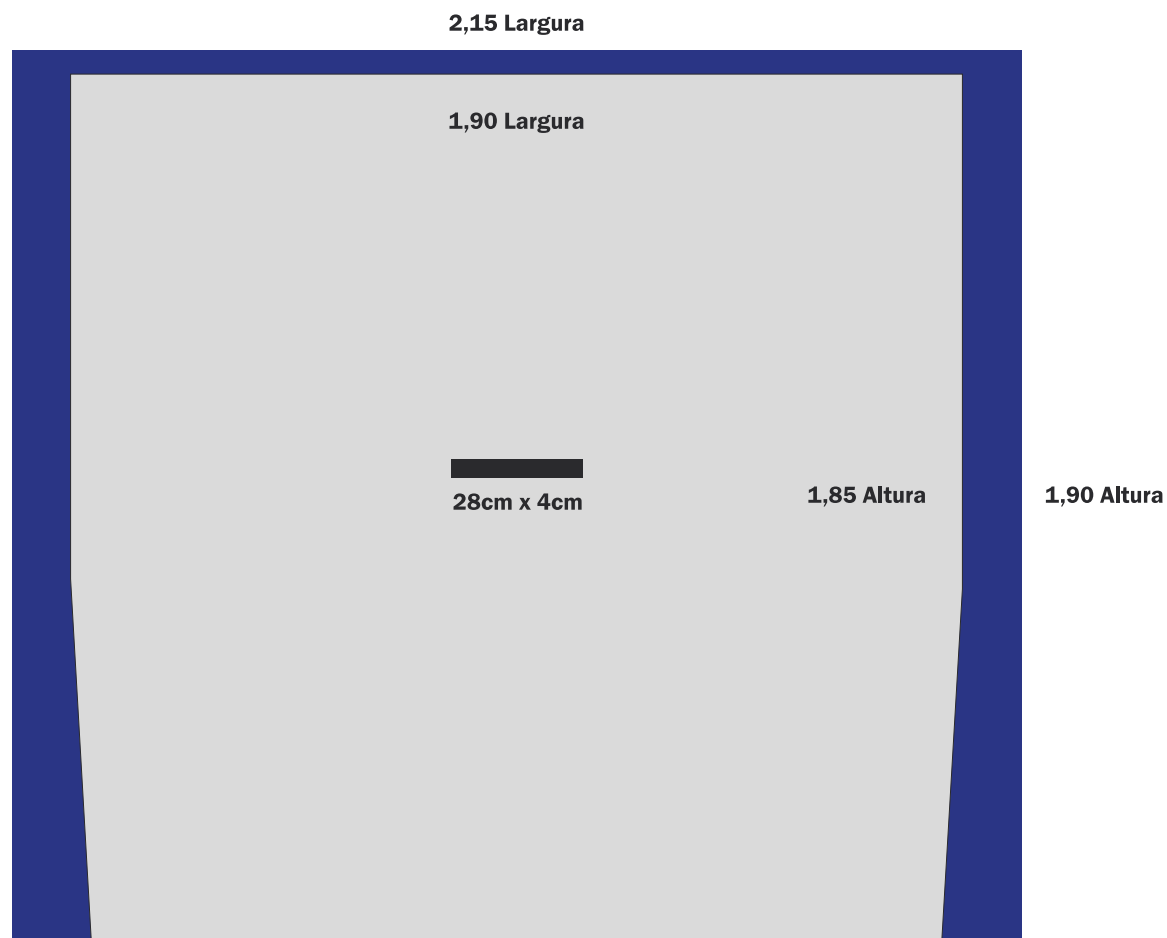

MEDIDAS BACKBUS TORINO G7

AÉREA TOTAL

AÉREA ÚTIL

LUZ FREIO

**DÚVIDAS ENTRAR EM CONTATO PELO E-MAIL [CRIACAO@PUBLICAR.COM.BR](mailto:criacao@publicar.com.br)
OU PELO FONE 48 3233 1777 - CRIAÇÃO RAMAL 7**

*** A IMPRESSÃO TERÁ QUE SER FEITA EM HORIZONTAL SENDO 2 FOLHAS DE 2,00MX1,00M. INSERIR SOBREPOSIÇÃO DE 0,02M EM CADA FOLHA.**